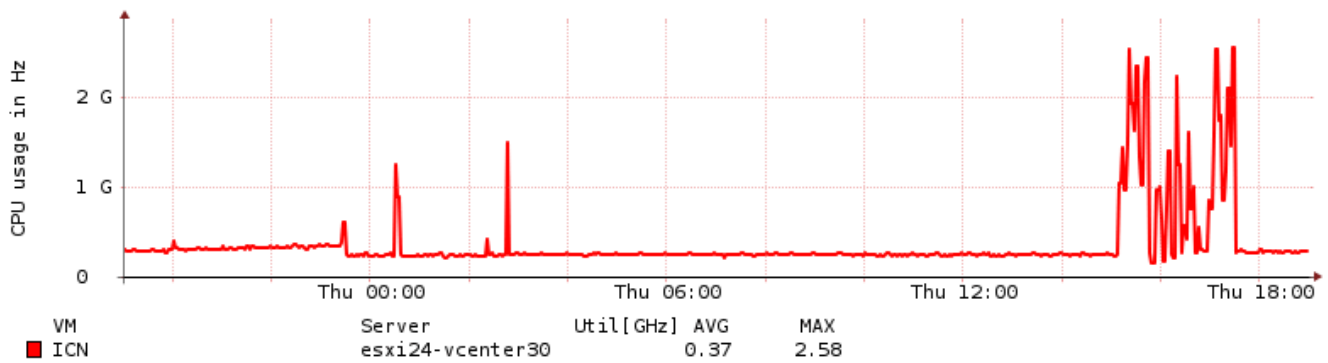

VM : ts01 : 19:00:00 12.10.2016 - 19:00:00 13.10.2016

VM : chef : 19:00:00 12.10.2016 - 19:00:00 13.10.2016

VM : controller : 19:00:00 12.10.2016 - 19:00:00 13.10.2016

VM : ICN : 19:00:00 12.10.2016 - 19:00:00 13.10.2016

VM : ts01 : 19:00:00 12.10.2016 - 19:00:00 13.10.2016

VM : VM07 : 19:00:00 12.10.2016 - 19:00:00 13.10.2016

VM: chef : 19:00:00 12.10.2016 - 19:00:00 13.10.2016

VM: controller : 19:00:00 12.10.2016 - 19:00:00 13.10.2016

VM: ICN : 19:00:00 12.10.2016 - 19:00:00 13.10.2016

VM: ts01 : 19:00:00 12.10.2016 - 19:00:00 13.10.2016