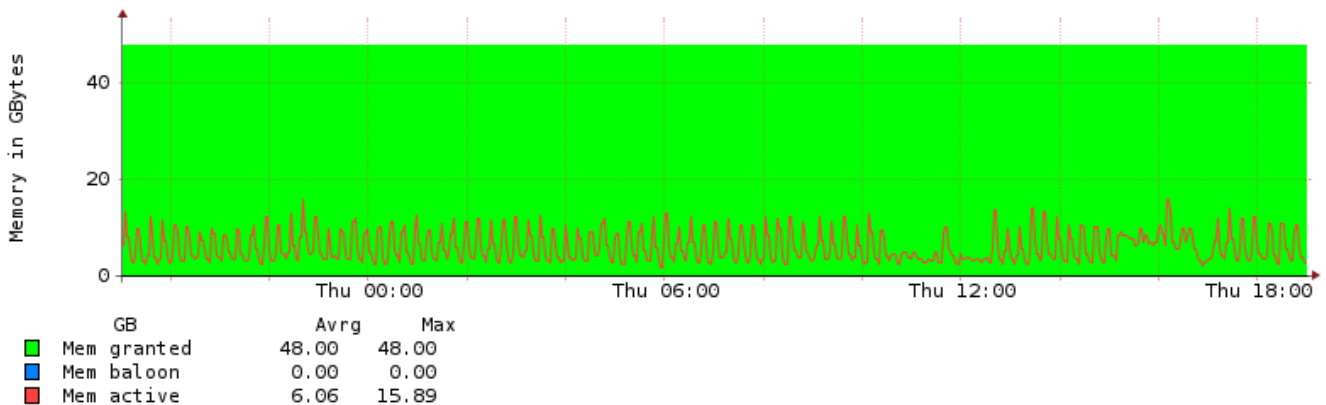

VM: ts01 : 19:00:00 12.10.2016 - 19:00:00 13.10.2016

VM: VM07 : 19:00:00 12.10.2016 - 19:00:00 13.10.2016

GHz	Avrg	Max
Reserved CPU	0.00	0.00
CPU usage	2.26	4.30
vCPU in units	2	2
Last utilization	2.73	

VM : chef : 19:00:00 12.10.2016 - 19:00:00 13.10.2016

VM : controller : 19:00:00 12.10.2016 - 19:00:00 13.10.2016

VM : ICN : 19:00:00 12.10.2016 - 19:00:00 13.10.2016

VM : ts01 : 19:00:00 12.10.2016 - 19:00:00 13.10.2016

VM : VM07 : 19:00:00 12.10.2016 - 19:00:00 13.10.2016

Disk : chef : 19:00:00 12.10.2016 - 19:00:00 13.10.2016

Disk : controller : 19:00:00 12.10.2016 - 19:00:00 13.10.2016

Disk : ICN : 19:00:00 12.10.2016 - 19:00:00 13.10.2016

Disk : ts01 : 19:00:00 12.10.2016 - 19:00:00 13.10.2016

Net : chef : 19:00:00 12.10.2016 - 19:00:00 13.10.2016

Net : controller : 19:00:00 12.10.2016 - 19:00:00 13.10.2016

Net : ICN : 19:00:00 12.10.2016 - 19:00:00 13.10.2016