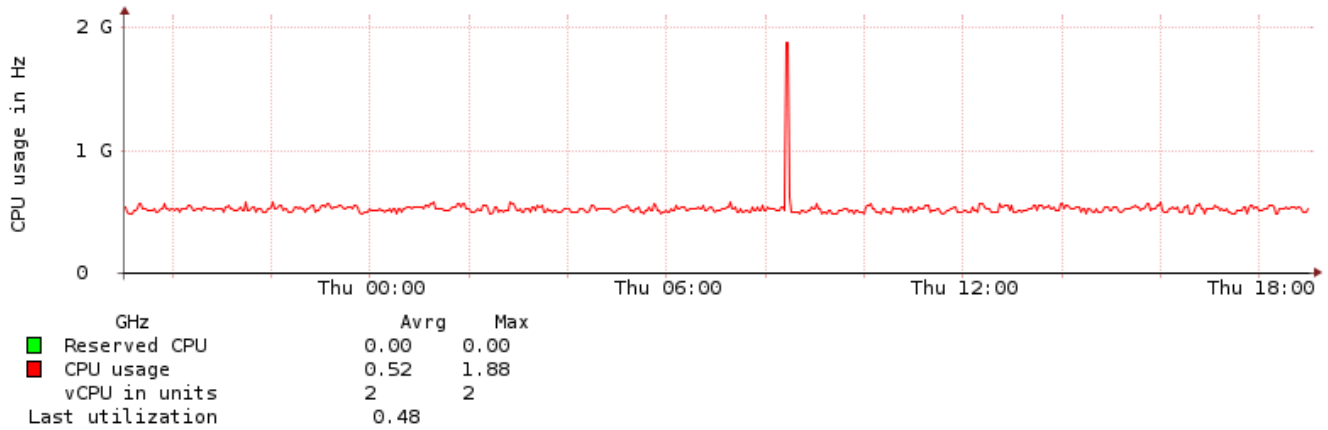

VM: chef : 19:00:00 12.10.2016 - 19:00:00 13.10.2016