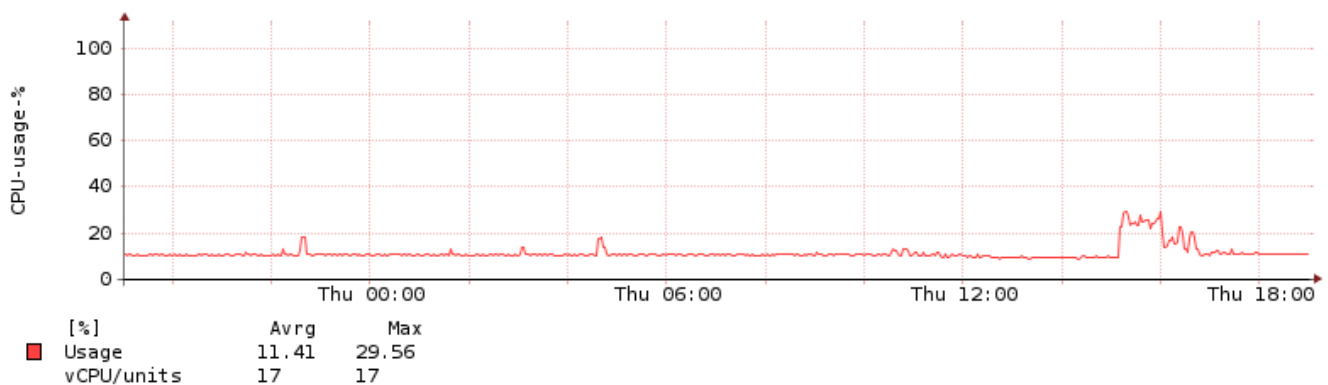

VM : ts01 : 19:00:00 12.10.2016 - 19:00:00 13.10.2016