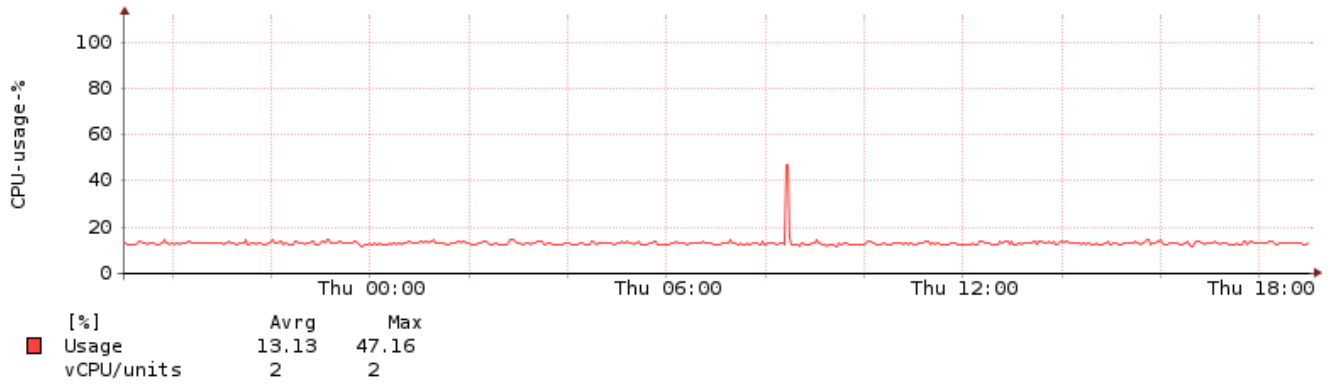

VM : chef : 19:00:00 12.10.2016 - 19:00:00 13.10.2016