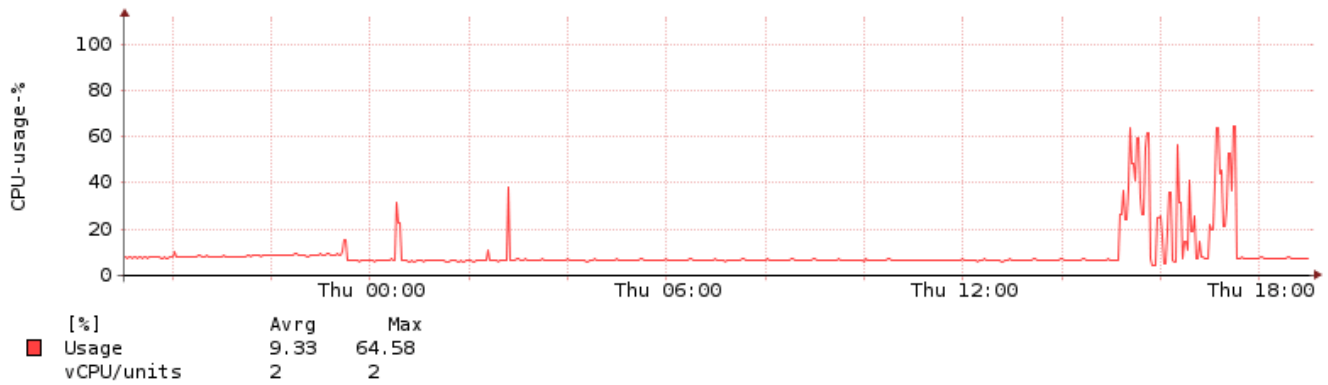

VM : ICN : 19:00:00 12.10.2016 - 19:00:00 13.10.2016