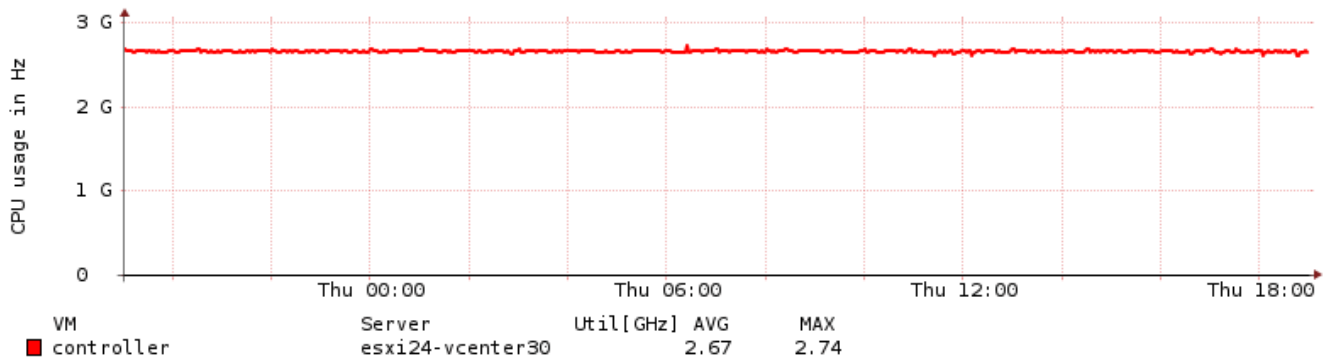

VM : ts01 : 19:00:00 12.10.2016 - 19:00:00 13.10.2016

VM : VM07 : 19:00:00 12.10.2016 - 19:00:00 13.10.2016

VM: chef : 19:00:00 12.10.2016 - 19:00:00 13.10.2016

VM: controller : 19:00:00 12.10.2016 - 19:00:00 13.10.2016

VM: ICN : 19:00:00 12.10.2016 - 19:00:00 13.10.2016

VM: ts01 : 19:00:00 12.10.2016 - 19:00:00 13.10.2016