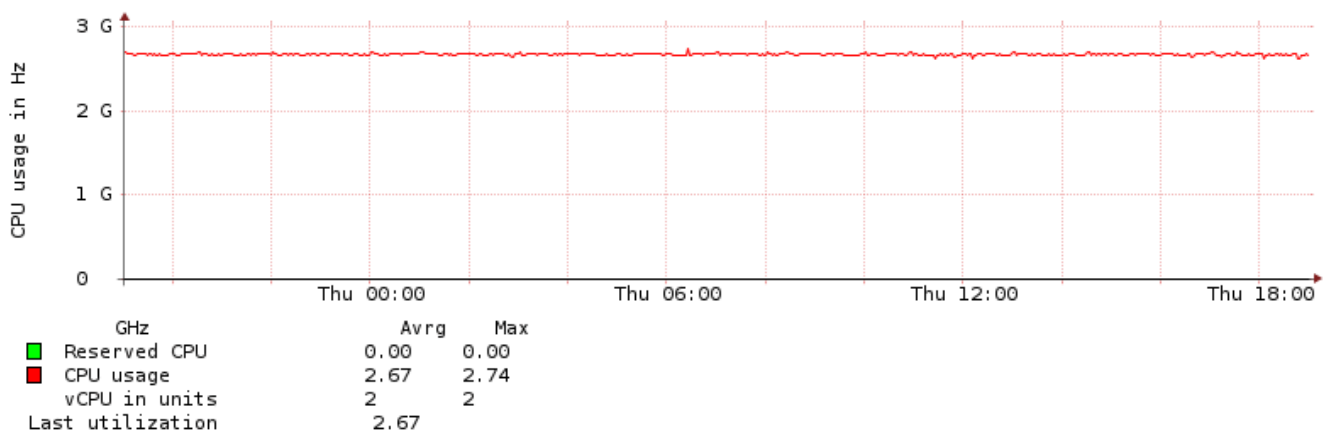

VM: controller : 19:00:00 12.10.2016 - 19:00:00 13.10.2016