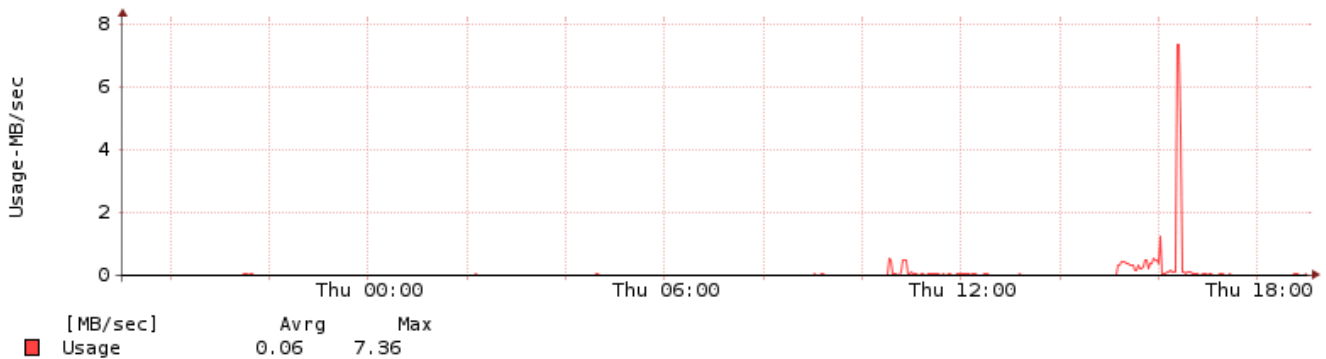

Disk : ts01 : 19:00:00 12.10.2016 - 19:00:00 13.10.2016

Net : chef : 19:00:00 12.10.2016 - 19:00:00 13.10.2016

Net : controller : 19:00:00 12.10.2016 - 19:00:00 13.10.2016

Net : ICN : 19:00:00 12.10.2016 - 19:00:00 13.10.2016

Net : ts01 : 19:00:00 12.10.2016 - 19:00:00 13.10.2016

VM : chef : 19:00:00 12.10.2016 - 19:00:00 13.10.2016

VM : controller : 19:00:00 12.10.2016 - 19:00:00 13.10.2016

VM : ICN : 19:00:00 12.10.2016 - 19:00:00 13.10.2016