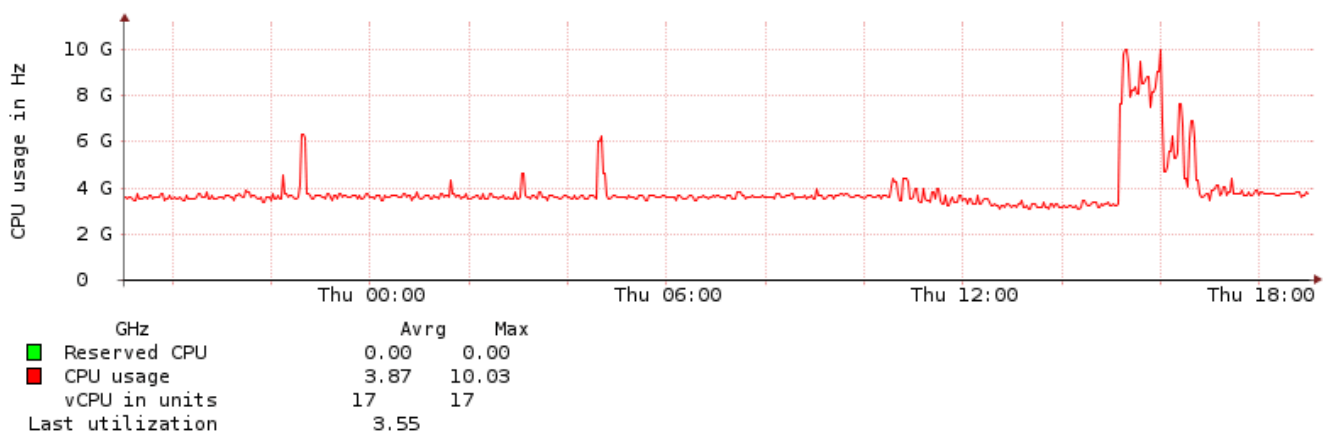

VM: ts01 : 19:00:00 12.10.2016 - 19:00:00 13.10.2016

VM: VM07 : 19:00:00 12.10.2016 - 19:00:00 13.10.2016

GHz	Avrg	Max
Reserved CPU	0.00	0.00
CPU usage	2.26	4.30
vCPU in units	2	2
Last utilization	2.73	