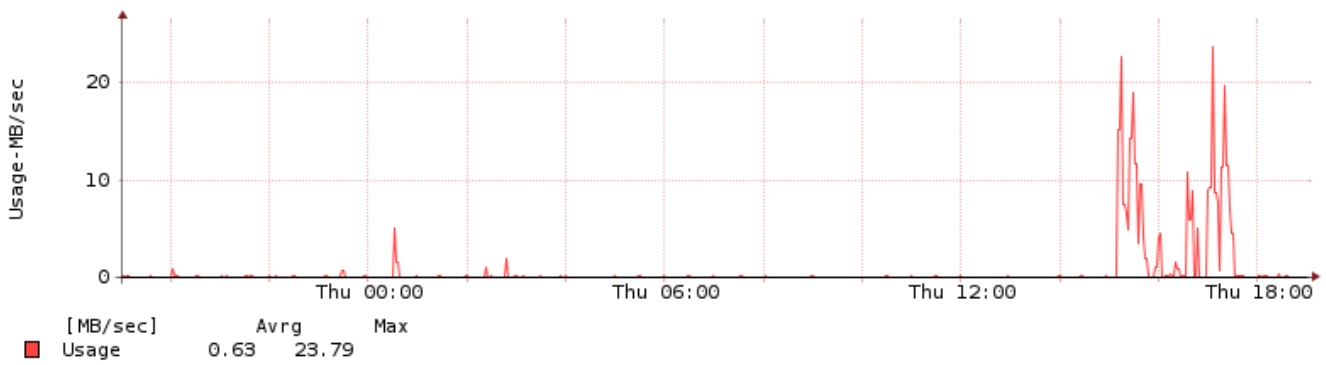

VM : VM07 : 19:00:00 12.10.2016 - 19:00:00 13.10.2016

Disk : chef : 19:00:00 12.10.2016 - 19:00:00 13.10.2016

Disk : controller : 19:00:00 12.10.2016 - 19:00:00 13.10.2016

Disk : ICN : 19:00:00 12.10.2016 - 19:00:00 13.10.2016

Disk : ts01 : 19:00:00 12.10.2016 - 19:00:00 13.10.2016

Net : chef : 19:00:00 12.10.2016 - 19:00:00 13.10.2016

Net : controller : 19:00:00 12.10.2016 - 19:00:00 13.10.2016

Net : ICN : 19:00:00 12.10.2016 - 19:00:00 13.10.2016