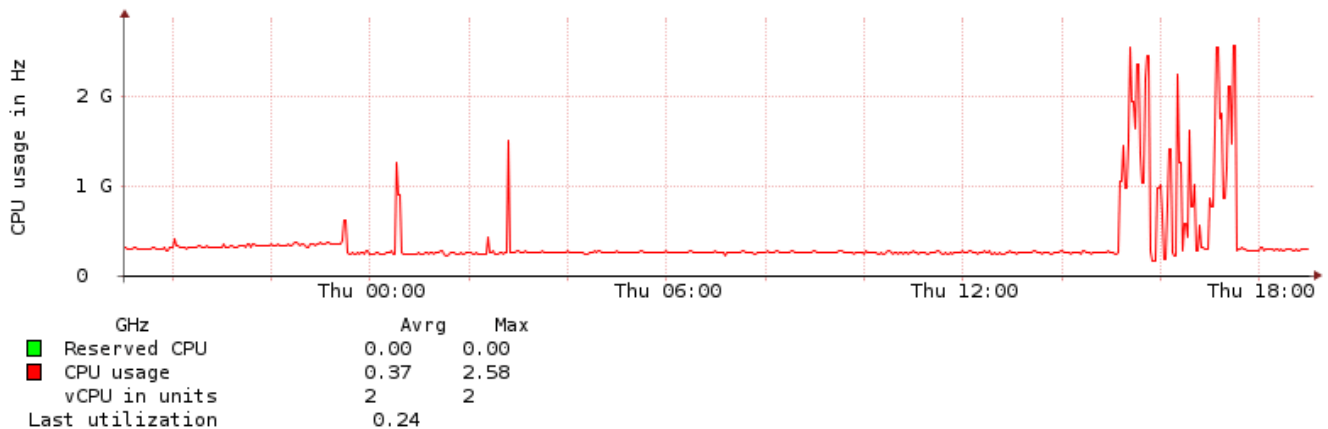

VM : VM07 : 19:00:00 12.10.2016 - 19:00:00 13.10.2016

VM: chef : 19:00:00 12.10.2016 - 19:00:00 13.10.2016

VM: controller : 19:00:00 12.10.2016 - 19:00:00 13.10.2016

VM: ICN : 19:00:00 12.10.2016 - 19:00:00 13.10.2016

VM: ts01 : 19:00:00 12.10.2016 - 19:00:00 13.10.2016

VM: VM07 : 19:00:00 12.10.2016 - 19:00:00 13.10.2016

GHz	Avrg	Max
Reserved CPU	0.00	0.00
CPU usage	2.26	4.30
vCPU in units	2	2
Last utilization	2.73	