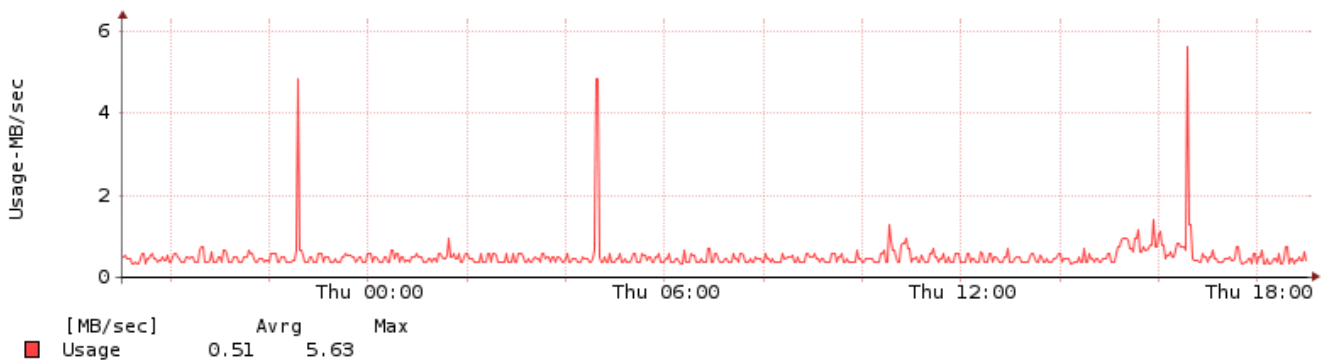

VM : VM07 : 19:00:00 12.10.2016 - 19:00:00 13.10.2016

Disk : chef : 19:00:00 12.10.2016 - 19:00:00 13.10.2016

Disk : controller : 19:00:00 12.10.2016 - 19:00:00 13.10.2016

Disk : ICN : 19:00:00 12.10.2016 - 19:00:00 13.10.2016

Disk : ts01 : 19:00:00 12.10.2016 - 19:00:00 13.10.2016

Net : chef : 19:00:00 12.10.2016 - 19:00:00 13.10.2016

Net : controller : 19:00:00 12.10.2016 - 19:00:00 13.10.2016

Net : ICN : 19:00:00 12.10.2016 - 19:00:00 13.10.2016